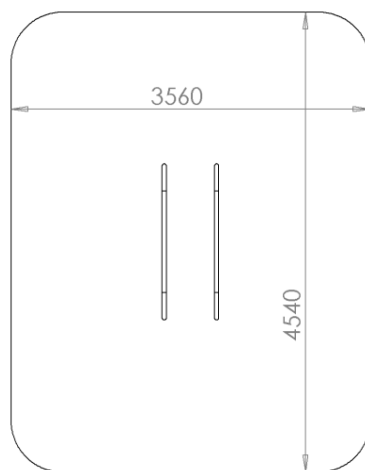

# PORĘCZE WYSOKIE FIT S09

WYMIARY: 560x1540x1120

STREFA BEZPIECZEŃSTWA: 3560 x 4540

MAKSYMALNY CIĘŻAR UŻYTKOWNIKA: 150 kg

[www.fitpark.pl](http://www.fitpark.pl)

Fit Park Spółka z ograniczoną odpowiedzialnością - Sp.k.

ul. Powstańców Wielkopolskich 74; 87-100 Toruń

tel.: 512-005-030, [biuro@fitpark.pl](mailto:biuro@fitpark.pl), [www.fitpark.pl](http://www.fitpark.pl)

Wyrób spełnia wymagania zawarte w normie: PN-EN 16630:2015-06, PN-EN 1176-1:2009.