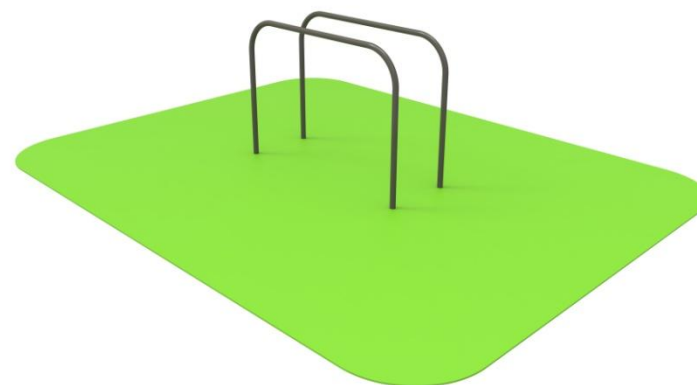

# PORĘCZE WYSOKIE FIT S09

WYMIARY: 560x1540x1120

STREFA BEZPIECZEŃSTWA: 3560 x 4540

MAKSYMALNY CIĘŻAR UŻYTKOWNIKA: 150 kg

[www.fitpark.pl](http://www.fitpark.pl)

Fit Park Spółka z ograniczoną odpowiedzialnością - Sp.k.