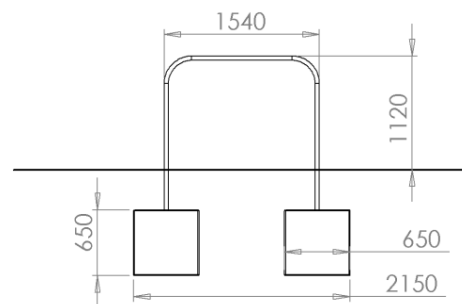

# PORĘCZE WYSOKIE FIT S09

WYMIARY: 560x1540x1120

STREFA BEZPIECZEŃSTWA: 3560 x 4540

MAKSYMALNY CIĘŻAR UŻYTKOWNIKA: 150 kg

[www.fitpark.pl](http://www.fitpark.pl)

Fit Park Spółka z ograniczoną odpowiedzialnością - Sp.k.

ul. Powstańców Wielkopolskich 74; 87-100 Toruń

tel.: 512-005-030, [biuro@fitpark.pl](mailto:biuro@fitpark.pl), [www.fitpark.pl](http://www.fitpark.pl)

Wyrób spełnia wymagania zawarte w normie: PN-EN 16630:2015-06, PN-EN 1176-1:2009.