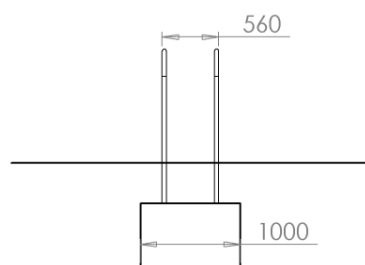

# PORĘCZE WYSOKIE FIT S09

WYMIARY: 560x1540x1120

STREFA BEZPIECZEŃSTWA: 3560 x 4540

MAKSYMALNY CIĘŻAR UŻYTKOWNIKA: 150 kg

[www.fitpark.pl](http://www.fitpark.pl)

Fit Park Spółka z ograniczoną odpowiedzialnością - Sp.k.

ul. Powstańców Wielkopolskich 74; 87-100 Toruń

tel.: 512-005-030, [biuro@fitpark.pl](mailto:biuro@fitpark.pl), [www.fitpark.pl](http://www.fitpark.pl)

Wyrób spełnia wymagania zawarte w normie: PN-EN 16630:2015-06, PN-EN 1176-1:2009.