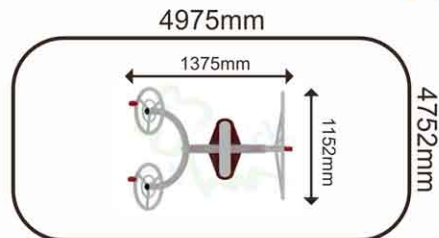

## FIT D14 DO6

**WYMIAR:** 1375 x 1152 x 2000 mm  
**STREFA BEZPIECZEŃSTWA:** 4975 x 4752 mm  
**PARTIE CIAŁA:** ramiona, plecy  
**MAKSYMALNY CIĘŻAR UŻYTKOWNIKA:** 150 kg

[www.fitpark.pl](http://www.fitpark.pl)