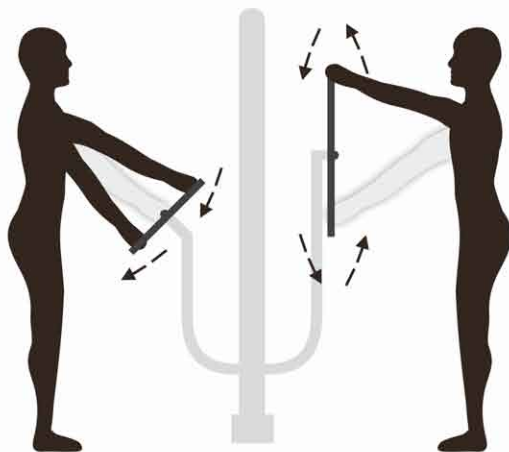

## FIT D14 DO6

**WYMIAR:** 1375 x 1152 x 2000 mm  
**STREFA BEZPIECZEŃSTWA:** 4975 x 4752 mm  
**PARTIE CIAŁA:** ramiona, plecy  
**MAKSYMALNY CIĘŻAR UŻYTKOWNIKA:** 150 kg

[www.fitpark.pl](http://www.fitpark.pl)