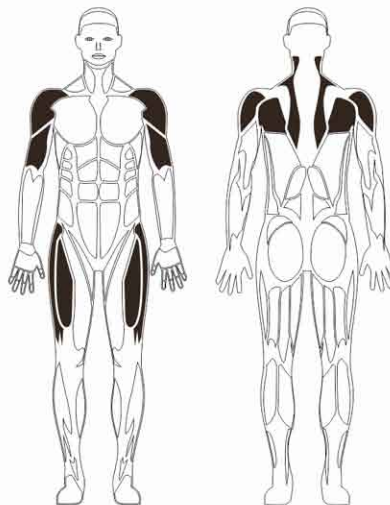

# TAI CHI

## FIT D14 DO6

**WYMIAR:** 1375 x 1152 x 2000 mm  
**STREFA BEZPIECZEŃSTWA:** 4975 x 4752 mm  
**PARTIE CIAŁA:** ramiona, plecy  
**MAKSYMALNY CIĘŻAR UŻYTKOWNIKA:** 150 kg

[www.fitpark.pl](http://www.fitpark.pl)