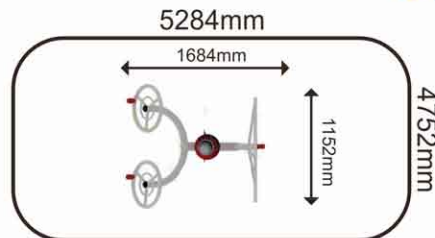

TAI CHI FIT B06 B14

WYMIAR: 1684 x 1152 x 1957 mm
STREFA BEZPIECZEŃSTWA: 5284 x 4752 mm
PARTIE CIAŁA: ramiona, plecy
MAKSYMALNY CIĘŻAR UŻYTKOWNIKA: 150 kg

www.fitpark.pl

Wyrób spełnia wymagania bezpieczeństwa zawarte w PN-EN 16630:2015
Producent: Fit Park Sp. z o.o. – Sp.k. ul. Powstańców Wielkopolskich 74, 87-100 Toruń
biuro@fitpark.pl, tel. +48 512 005 030