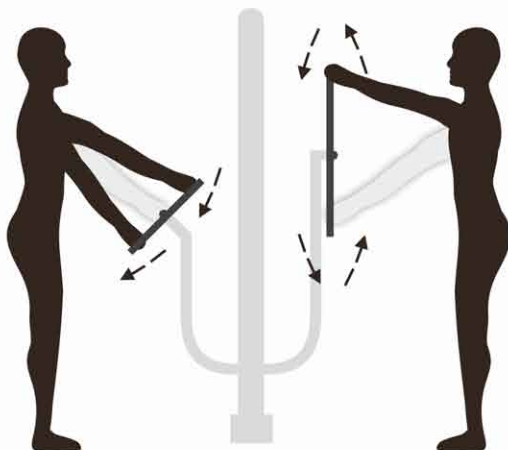

TAI CHI FIT B06 B14

WYMIAR: 1684 x 1152 x 1957 mm
STREFA BEZPIECZEŃSTWA: 5284 x 4752 mm
PARTIE CIAŁA: ramiona, plecy
MAKSYMALNY CIĘŻAR UŻYTKOWNIKA: 150 kg

www.fitpark.pl

Wyrób spełnia wymagania bezpieczeństwa zawarte w PN-EN 16630:2015
Producent: Fit Park Sp. z o.o. – Sp.k. ul. Powstańców Wielkopolskich 74, 87-100 Toruń
biuro@fitpark.pl, tel. +48 512 005 030