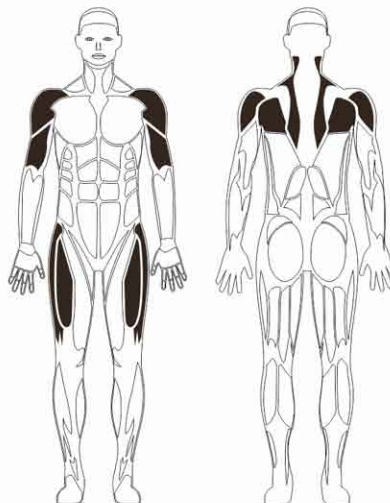

TAI CHI FIT B06 B14

WYMIAR: 1684 x 1152 x 1957 mm
STREFA BEZPIECZEŃSTWA: 5284 x 4752 mm
PARTIE CIAŁA: ramiona, plecy
MAKSYMALNY CIĘŻAR UŻYTKOWNIKA: 150 kg

www.fitpark.pl

Wyrób spełnia wymagania bezpieczeństwa zawarte w PN-EN 16630:2015
Producent: Fit Park Sp. z o.o. – Sp.k. ul. Powstańców Wielkopolskich 74, 87-100 Toruń
biuro@fitpark.pl, tel. +48 512 005 030