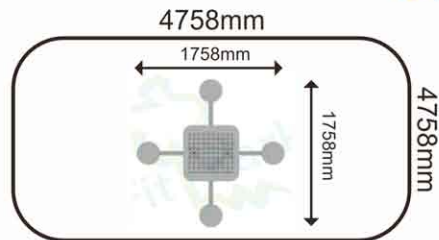

SZACHOWNICA FIT B21

WYMIAR: 1758 x 1758 x 754 mm

STREFA BEZPIECZEŃSTWA: 4758 x 4758 mm

PARTIE CIAŁA: brak

MAKSYMALNY CIĘŻAR UŻYTKOWNIKA: 150 kg

www.fitpark.pl

Wyrób spełnia wymagania bezpieczeństwa zawarte w PN-EN 16630:2015