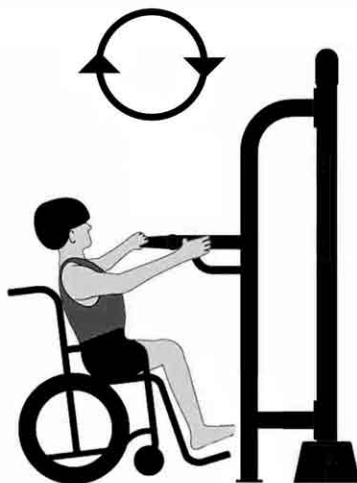

ROWER DO ĆWICZENIA RĄK FIT R07

WYMIAR: 1466 x 656 x 2000 mm
STREFA BEZPIECZEŃSTWA: 5066 x 4256 mm
FUNKCJE URZĄDZENIA:
wzmacnia mięśnie rąk, ramion i barków,
aktywuje ruch nadgarstków i łokci

SPOSÓB ĆWICZEŃ