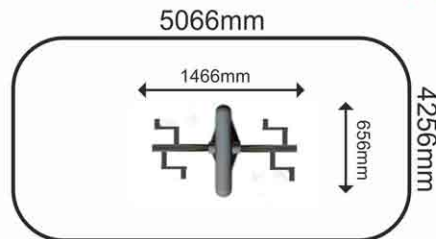

ROWER DO ĆWICZENIA RĄK FIT R07

WYMIAR: 1466 x 656 x 2000 mm
STREFA BEZPIECZEŃSTWA: 5066 x 4256 mm
FUNKCJE URZĄDZENIA:
wzmacnia mięśnie rąk, ramion i barków,
aktywuje ruch nadgarstków i łokci

SPOSÓB ĆWICZEŃ