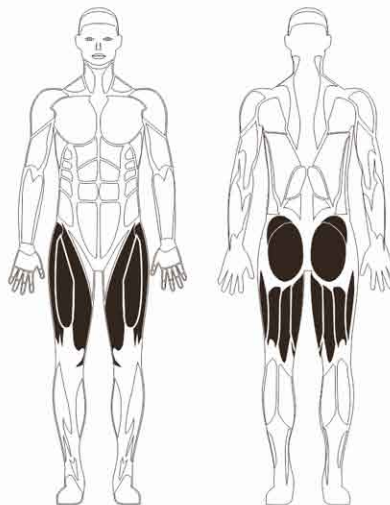

# PAJACYK FIT D26

**WYMIAR:** 1902 x 591 x 1200 mm

**STREFA BEZPIECZEŃSTWA:** 5502 x 4191 mm

**PARTIE CIAŁA:** nogi, uda i pośladki

**MAKSYMALNY CIĘŻAR UŻYTKOWNIKA:** 150 kg

[www.fitpark.pl](http://www.fitpark.pl)