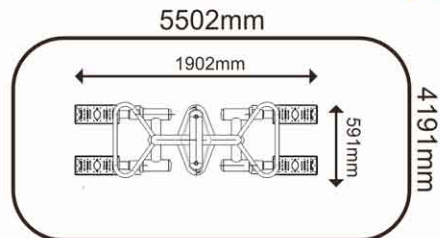

# PAJACYK FIT D26

**WYMIAR:** 1902 x 591 x 1200 mm

**STREFA BEZPIECZEŃSTWA:** 5502 x 4191 mm

**PARTIE CIAŁA:** nogi, uda i pośladki

**MAKSYMALNY CIĘŻAR UŻYTKOWNIKA:** 150 kg

[www.fitpark.pl](http://www.fitpark.pl)