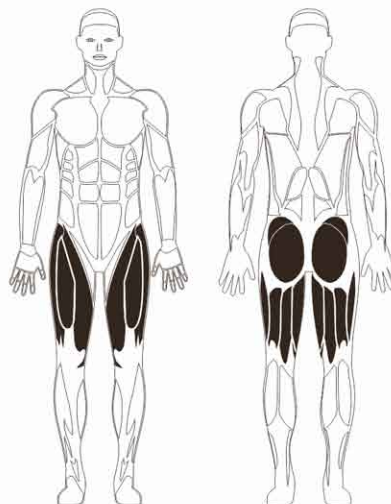

# PAJACYK FIT B26

**WYMIAR:** 2212 x 591 x 1200 mm

**STREFA BEZPIECZEŃSTWA:** 5812 x 4191 mm

**PARTIE CIAŁA:** nogi, uda i pośladki

**MAKSYMALNY CIĘŻAR UŻYTKOWNIKA:** 150 kg

[www.fitpark.pl](http://www.fitpark.pl)