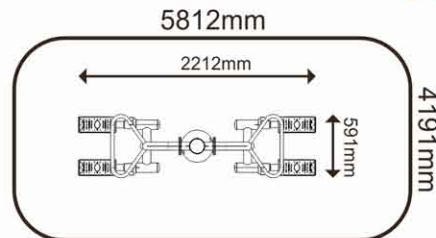

# PAJACYK FIT B26

**WYMIAR:** 2212 x 591 x 1200 mm

**STREFA BEZPIECZEŃSTWA:** 5812 x 4191 mm

**PARTIE CIAŁA:** nogi, uda i pośladki

**MAKSYMALNY CIĘŻAR UŻYTKOWNIKA:** 150 kg

[www.fitpark.pl](http://www.fitpark.pl)