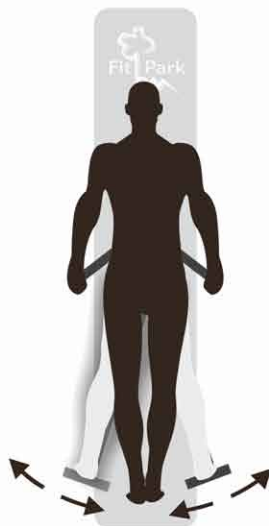

# PAJACYK FIT B26

**WYMIAR:** 2212 x 591 x 1200 mm

**STREFA BEZPIECZEŃSTWA:** 5812 x 4191 mm

**PARTIE CIAŁA:** nogi, uda i pośladki

**MAKSYMALNY CIĘŻAR UŻYTKOWNIKA:** 150 kg

[www.fitpark.pl](http://www.fitpark.pl)