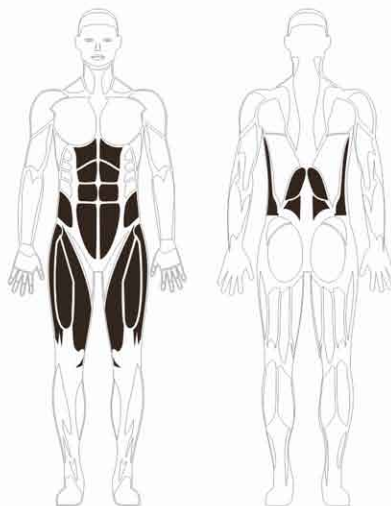

NARTY FIT D22

WYMIAR: 3020 x 550 x 2000 mm

STREFA BEZPIECZEŃSTWA: 6620 x 4149 mm

PARTIE CIAŁA: całe ciało

MAKSYMALNY CIĘŻAR UŻYTKOWNIKA: 120 kg

www.fitpark.pl

Wyrób spełnia wymagania bezpieczeństwa zawarte w: PN-EN 16630:2015
Producent: Fit Park Sp. z o.o. - Sp.k. ul. Powstańców Wielkopolskich 74 , 87-100 Toruń
biuro@fitpark.pl, tel. +48 512 005 030