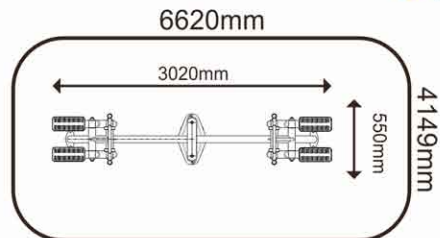

NARTY FIT D22

WYMIAR: 3020 x 550 x 2000 mm

STREFA BEZPIECZEŃSTWA: 6620 x 4149 mm

PARTIE CIAŁA: całe ciało

MAKSYMALNY CIĘŻAR UŻYTKOWNIKA: 120 kg

www.fitpark.pl

Wyrób spełnia wymagania bezpieczeństwa zawarte w: PN-EN 16630:2015
Producent: Fit Park Sp. z o.o. - Sp.k. ul. Powstańców Wielkopolskich 74 , 87-100 Toruń
biuro@fitpark.pl, tel. +48 512 005 030