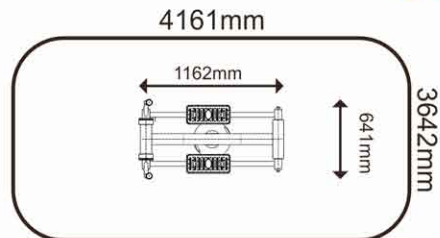

NARTY FIT B22

WYMIAR: 1162 x 641 x 2000 mm

STREFA BEZPIECZEŃSTWA: 4161 x 3642 mm

PARTIE CIAŁA: całe ciało

MAKSYMALNY CIĘŻAR UŻYTKOWNIKA: 120 kg

www.fitpark.pl

Wyrób spełnia wymagania bezpieczeństwa zawarte w: PN-EN 16630:2015
Producent: Fit Park Sp. z o.o. - Sp.k. ul. Powstańców Wielkopolskich 74 , 87-100 Toruń
biuro@fitpark.pl, tel. +48 512 005 030