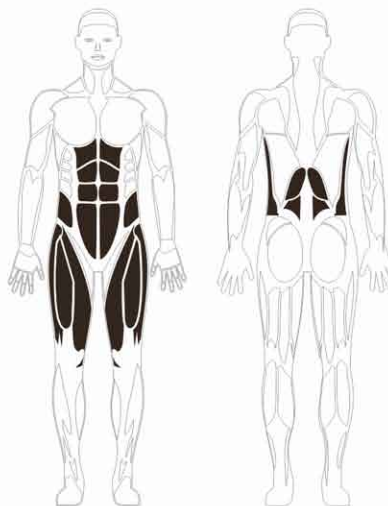

NARTY FIT B22

WYMIAR: 1162 x 641 x 2000 mm

STREFA BEZPIECZEŃSTWA: 4161 x 3642 mm

PARTIE CIAŁA: całe ciało

MAKSYMALNY CIĘŻAR UŻYTKOWNIKA: 120 kg

www.fitpark.pl

Wyrób spełnia wymagania bezpieczeństwa zawarte w: PN-EN 16630:2015
Producent: Fit Park Sp. z o.o. - Sp.k. ul. Powstańców Wielkopolskich 74 , 87-100 Toruń
biuro@fitpark.pl, tel. +48 512 005 030