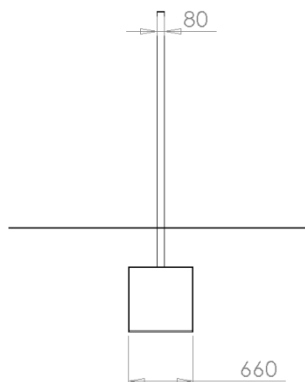

# LINA DO WSPINANIA FIT S14

WYMIARY: 1550x2200x300

STREFA BEZPIECZEŃSTWA: 3080 x 4550

MAKSYMALNY CIĘŻAR UŻYTKOWNIKA: 150 kg

[www.fitpark.pl](http://www.fitpark.pl)

Fit Park Spółka z ograniczoną odpowiedzialnością - Sp.k.