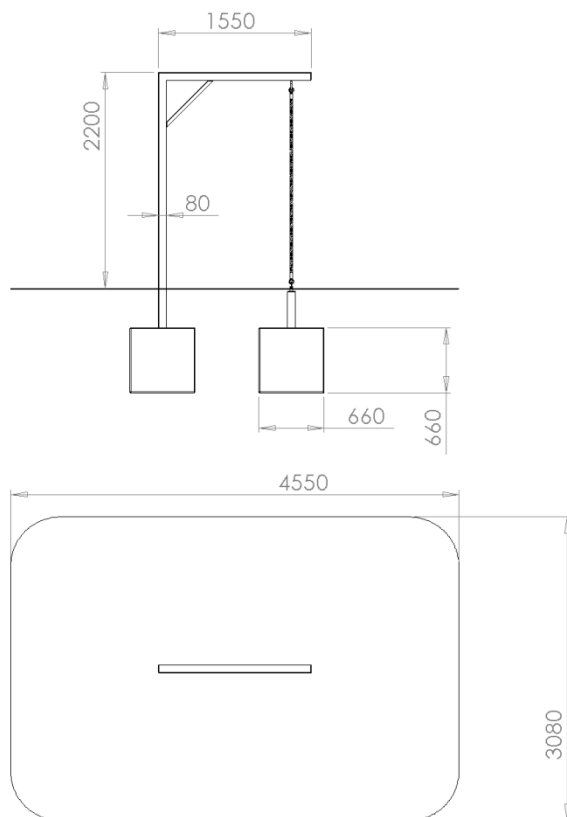

# LINA DO WSPINANIA FIT S14

WYMIARY: 1550x2200x300

STREFA BEZPIECZEŃSTWA: 3080 x 4550

MAKSYMALNY CIĘŻAR UŻYTKOWNIKA: 150 kg

[www.fitpark.pl](http://www.fitpark.pl)

Fit Park Spółka z ograniczoną odpowiedzialnością - Sp.k.

ul. Powstańców Wielkopolskich 74; 87-100 Toruń

tel.: 512-005-030, [biuro@fitpark.pl](mailto:biuro@fitpark.pl), [www.fitpark.pl](http://www.fitpark.pl)

Wyrób spełnia wymagania zawarte w normie: PN-EN 16630:2015-06, PN-EN 1176-1:2009.