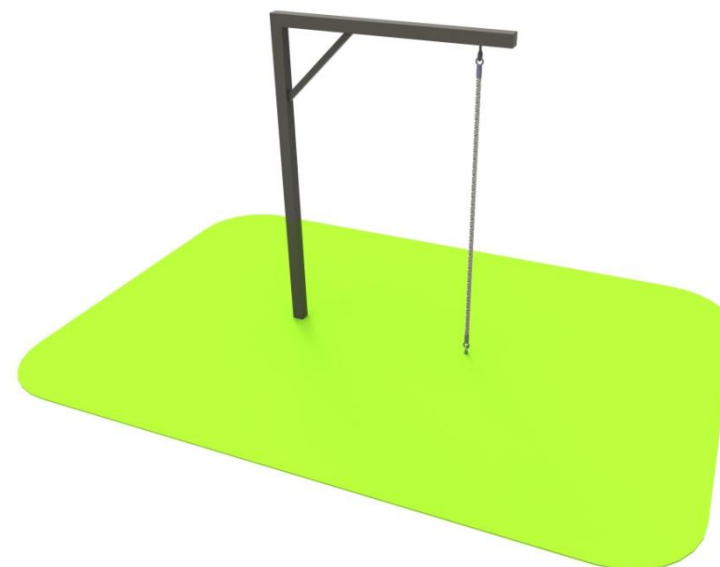

# LINA DO WSPINANIA FIT S14

WYMIARY: 1550x2200x300

STREFA BEZPIECZEŃSTWA: 3080 x 4550

MAKSYMALNY CIĘŻAR UŻYTKOWNIKA: 150 kg

[www.fitpark.pl](http://www.fitpark.pl)

Fit Park Spółka z ograniczoną odpowiedzialnością - Sp.k.