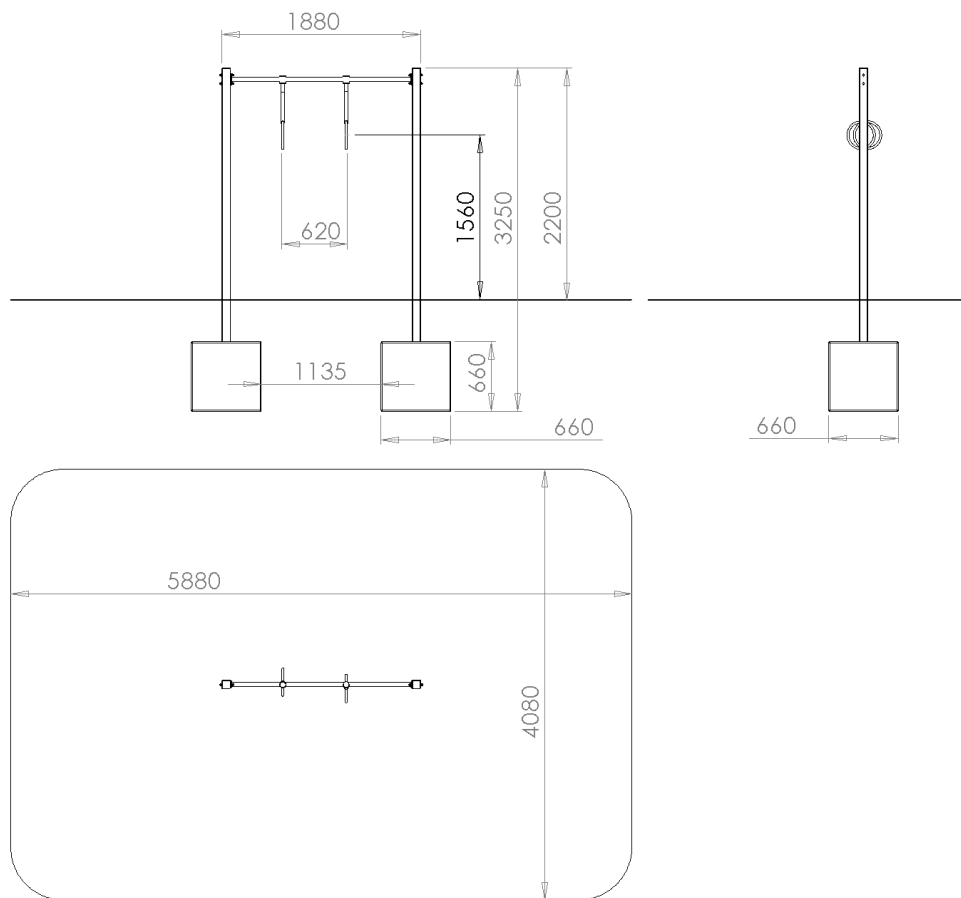

KOŁA GIMNASTYCZNE FIT S07

WYMIARY: 1800x2200x80

STREFA BEZPIECZEŃSTWA: 4800x5880

MAKSYMALNY CIĘŻAR UŻYTKOWNIKA: 150 kg

www.fitpark.pl

Fit Park Spółka z ograniczoną odpowiedzialnością - Sp.k.

ul. Powstańców Wielkopolskich 74; 87-100 Toruń

tel.: 512-005-030, biuro@fitpark.pl, www.fitpark.pl

Wyrób spełnia wymagania zawarte w normie: PN-EN 16630:2015-06, PN-EN 1176-1:2009