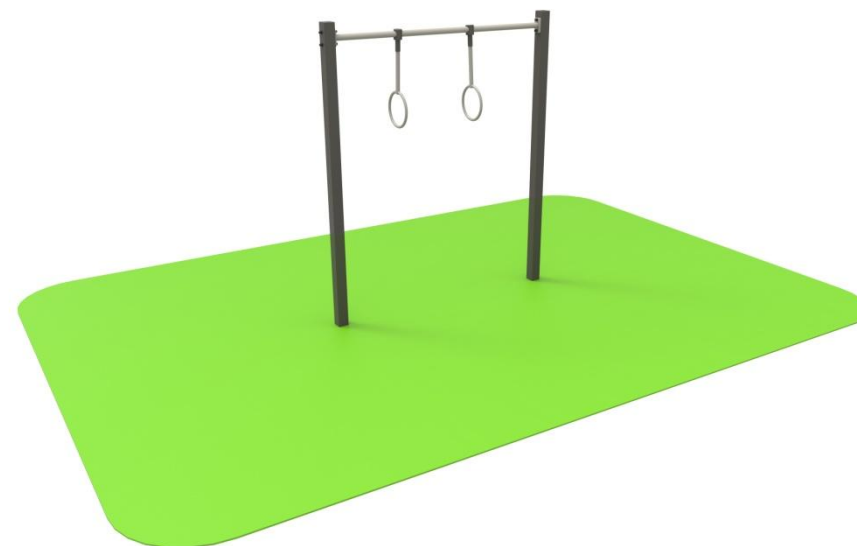

KOŁA GIMNASTYCZNE FIT S07

WYMIARY: 1800x2200x80

STREFA BEZPIECZEŃSTWA: 4800x5880

MAKSYMALNY CIĘŻAR UŻYTKOWNIKA: 150 kg

www.fitpark.pl

Fit Park Spółka z ograniczoną odpowiedzialnością - Sp.k.

ul. Powstańców Wielkopolskich 74; 87-100 Toruń