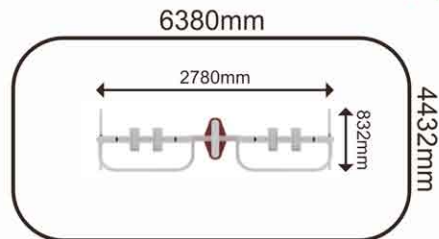

BIEGACZ FIT DO4

WYMIAR: 2780 x 832 x 2000 mm
STREFA BEZPIECZEŃSTWA: 6380 x 4432 mm
PARTIE CIAŁA: nogi, tułów
MAKSYMALNY CIĘŻAR UŻYTKOWNIKA: 120 kg

www.fitpark.pl

Wyrób spełnia wymagania bezpieczeństwa zawarte w PN-EN 16630:2015
Producent: Fit Park Sp. z o.o. – Sp.k. ul. Powstańców Wielkopolskich 74, 87-100 Toruń
biuro@fitpark.pl, tel. +48 512 005 030