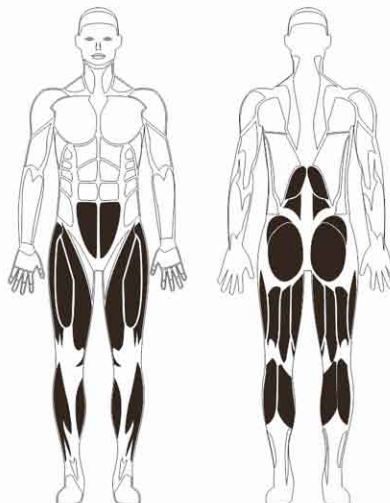

BIEGACZ FIT DO4

WYMIAR: 2780 x 832 x 2000 mm
STREFA BEZPIECZEŃSTWA: 6380 x 4432 mm
PARTIE CIAŁA: nogi, tułów
MAKSYMALNY CIĘŻAR UŻYTKOWNIKA: 120 kg

www.fitpark.pl

Wyrób spełnia wymagania bezpieczeństwa zawarte w PN-EN 16630:2015
Producent: Fit Park Sp. z o.o. – Sp.k. ul. Powstańców Wielkopolskich 74, 87-100 Toruń
biuro@fitpark.pl, tel. +48 512 005 030