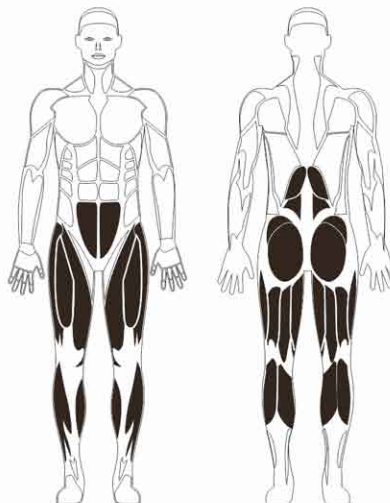

BIEGACZ FIT B04

WYMIAR: 1089 x 475 x 2000 mm

STREFA BEZPIECZEŃSTWA: 4689 x 4075 mm

PARTIE CIAŁA: nogi, tułów

MAKSYMALNY CIĘŻAR UŻYTKOWNIKA: 120 kg

www.fitpark.pl

Wyrób spełnia wymagania bezpieczeństwa zawarte w: PN-EN 16630:2015
Producent: Fit Park Sp. z o.o. - Sp.k. ul. Powstańców Wielkopolskich 74 , 87-100 Toruń
biuro@fitpark.pl, tel. +48 512 005 030