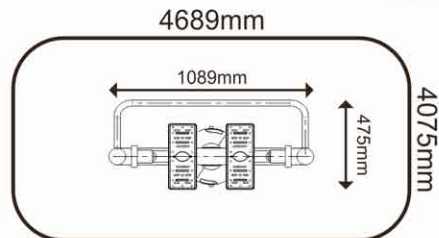

BIEGACZ FIT B04

WYMIAR: 1089 x 475 x 2000 mm

STREFA BEZPIECZEŃSTWA: 4689 x 4075 mm

PARTIE CIAŁA: nogi, tułów

MAKSYMALNY CIĘŻAR UŻYTKOWNIKA: 120 kg

www.fitpark.pl

Wyrób spełnia wymagania bezpieczeństwa zawarte w: PN-EN 16630:2015
Producent: Fit Park Sp. z o.o. - Sp.k. ul. Powstańców Wielkopolskich 74 , 87-100 Toruń
biuro@fitpark.pl, tel. +48 512 005 030